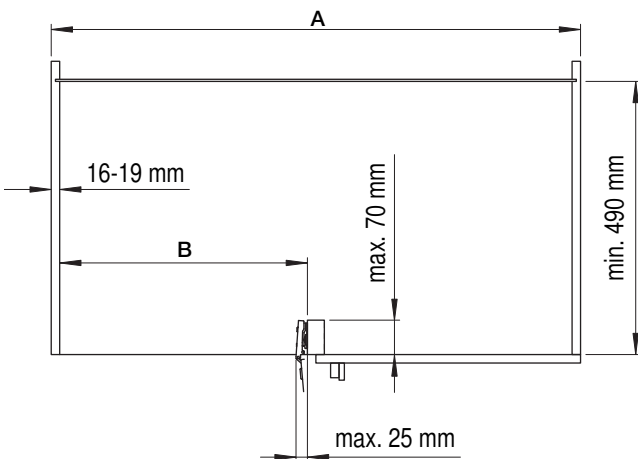

10 / 2011 / 047

TWIN CORNER

	A (min)	B
450	900	min. 411
500	1000	min. 461
550	1000	min. 511
600	1000	min. 561

44007637_01

1

A

2

B