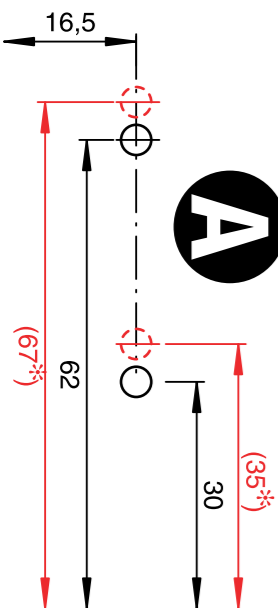

▲ Vorderkante Seitenwand
front edge of side wall

290

64

B

▲ cabinet floor bottom
Schrankboden unten

04 / 2009 / 055

VAUTH-SAGEL
ÖKO-CENTER 3 + 4
Montageanleitung / Assembly instructions

ÖKO-CENTER 3 **ÖKO-CENTER 4**

44007297_00

▲ Doorstrike bottom
Türanschlag unten

(202^{±5})

197

C

of side wall
front edge
Vorderkante
Seitenwand

▲ front edge of cabinet floor
Vorderkante Schrankboden

A

front edge of side wall
Vorderkante Seitenwand

front edge of cabinet floor
Vorderkante Schrankboden

front edge of side wall
Vorderkante Seitenwand

cabinet floor bottom
Schrankboden unten

Doorstrike bottom
Türanschlag unten