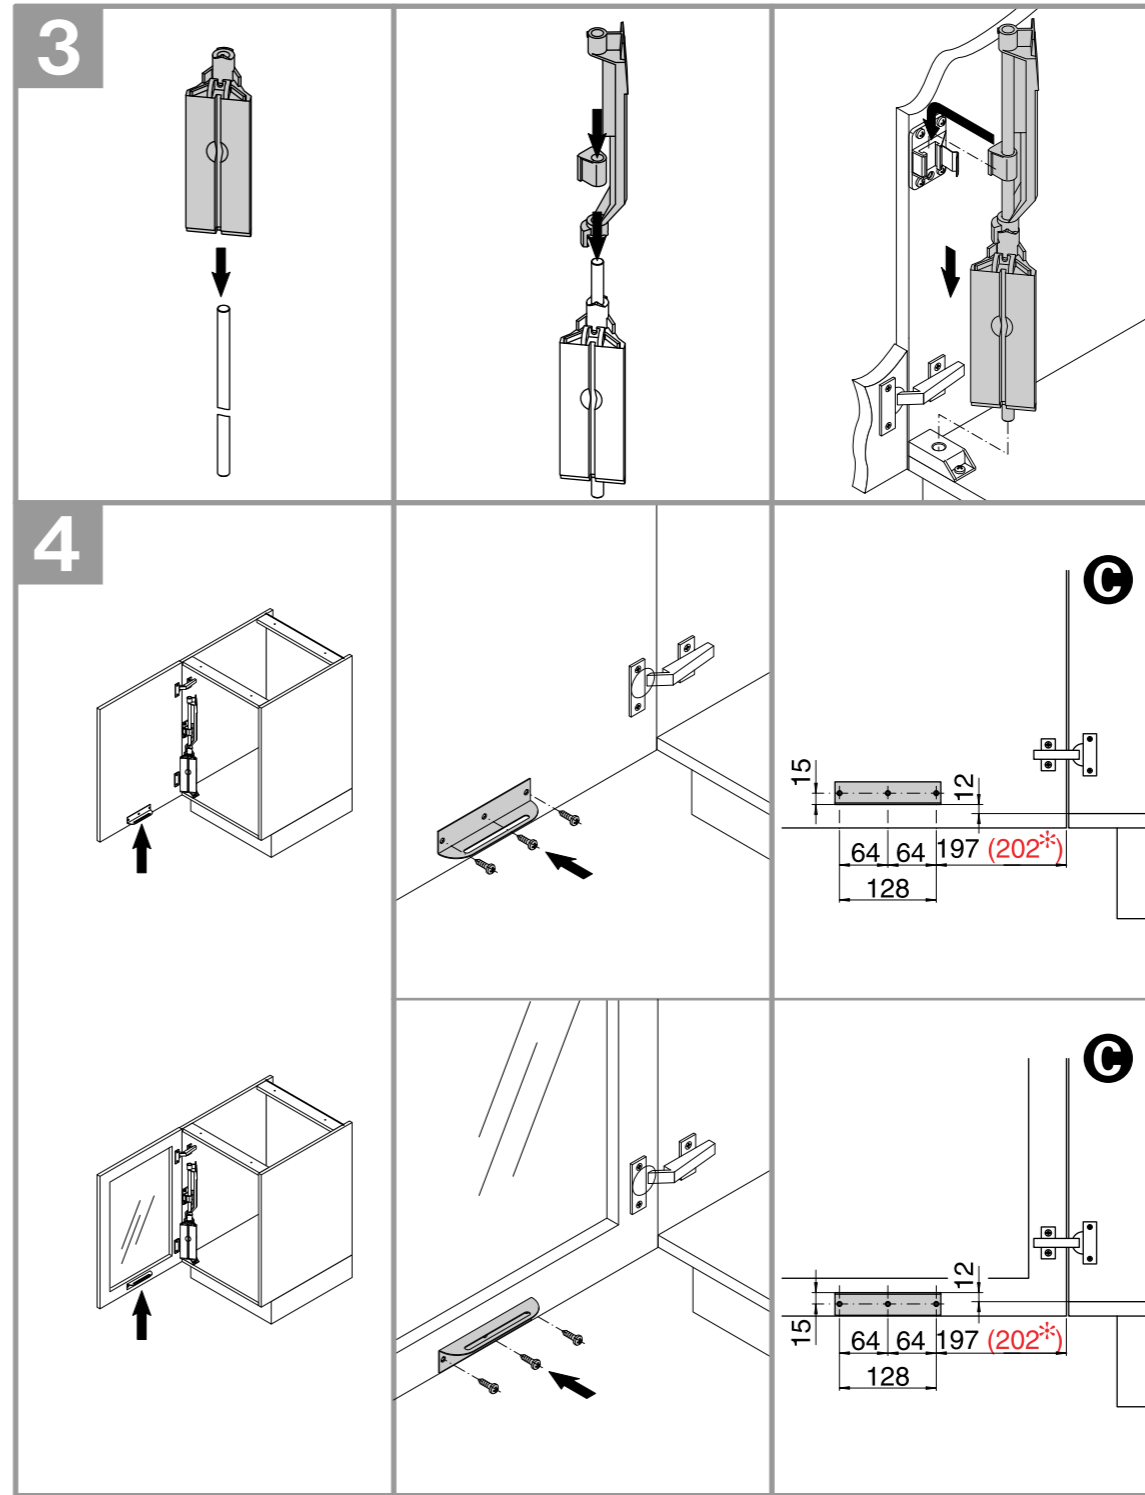

▲ Vorderkante Seitenwand
front edge of side wall

290

64

B

▲ cabinet floor bottom
Schrankboden unten

04 / 2009 / 055

VAUTH-SAGEL
ÖKO-CENTER 3 + 4
Montageanleitung / Assembly instructions

ÖKO-CENTER 3 **ÖKO-CENTER 4**

44007297_00

▲ Doorstrike bottom
Türanschlag unten

(202^{±5})

197

C

of side wall
front edge
Vorderkante
Seitenwand

▲ front edge of cabinet floor
Vorderkante Schrankboden

A

front edge of side wall
Vorderkante Seitenwand

front edge of cabinet floor
Vorderkante Schrankboden

front edge of side wall
Vorderkante Seitenwand

cabinet floor bottom
Schrankboden unten

Doorstrike bottom
Türanschlag unten