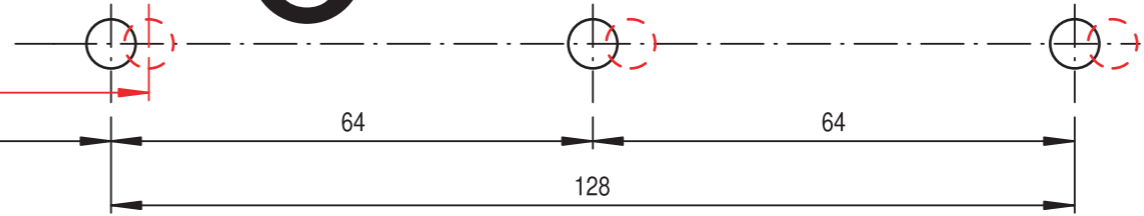

▲ Vorderkante Seitenwand
front edge of side wall

290

64

B

▲ cabinet floor bottom
Schrankboden unten

04 / 2009 / 055

VAUTH-SAGEL
ÖKO-CENTER 3 + 4
Montageanleitung / Assembly instructions

ÖKO-CENTER 3 **ÖKO-CENTER 4**

44007297_00

▲ Doorstrike bottom
Türanschlag unten

(202^{±5})

197

C

of side wall
front edge
Vorderkante
Seitenwand

▲ front edge of cabinet floor
Vorderkante Schrankboden

A