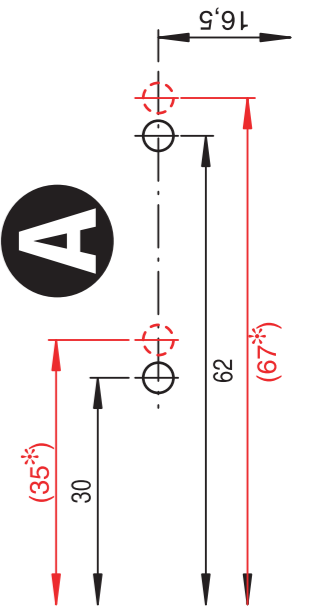

▲ Vorderkante Seitenwand
front edge of side wall

290

64

B

▲ cabinet floor bottom
Schrankboden unten

04 / 2009 / 055

VAUTH-SAGEL
ÖKO-CENTER 3 + 4
Montageanleitung / Assembly instructions

ÖKO-CENTER 3 **ÖKO-CENTER 4**

44007297_00

▲ Doorstrike bottom
Türanschlag unten

(202^{±5})

197

C

of side wall
front edge
Vorderkante
Seitenwand

▲ front edge of cabinet floor
Vorderkante Schrankboden

A

front edge of side wall
Vorderkante Seitenwand

front edge of cabinet floor
Vorderkante Schrankboden

front edge of side wall
Vorderkante Seitenwand

cabinet floor bottom
Schrankboden unten

Doorstrike bottom
Türanschlag unten