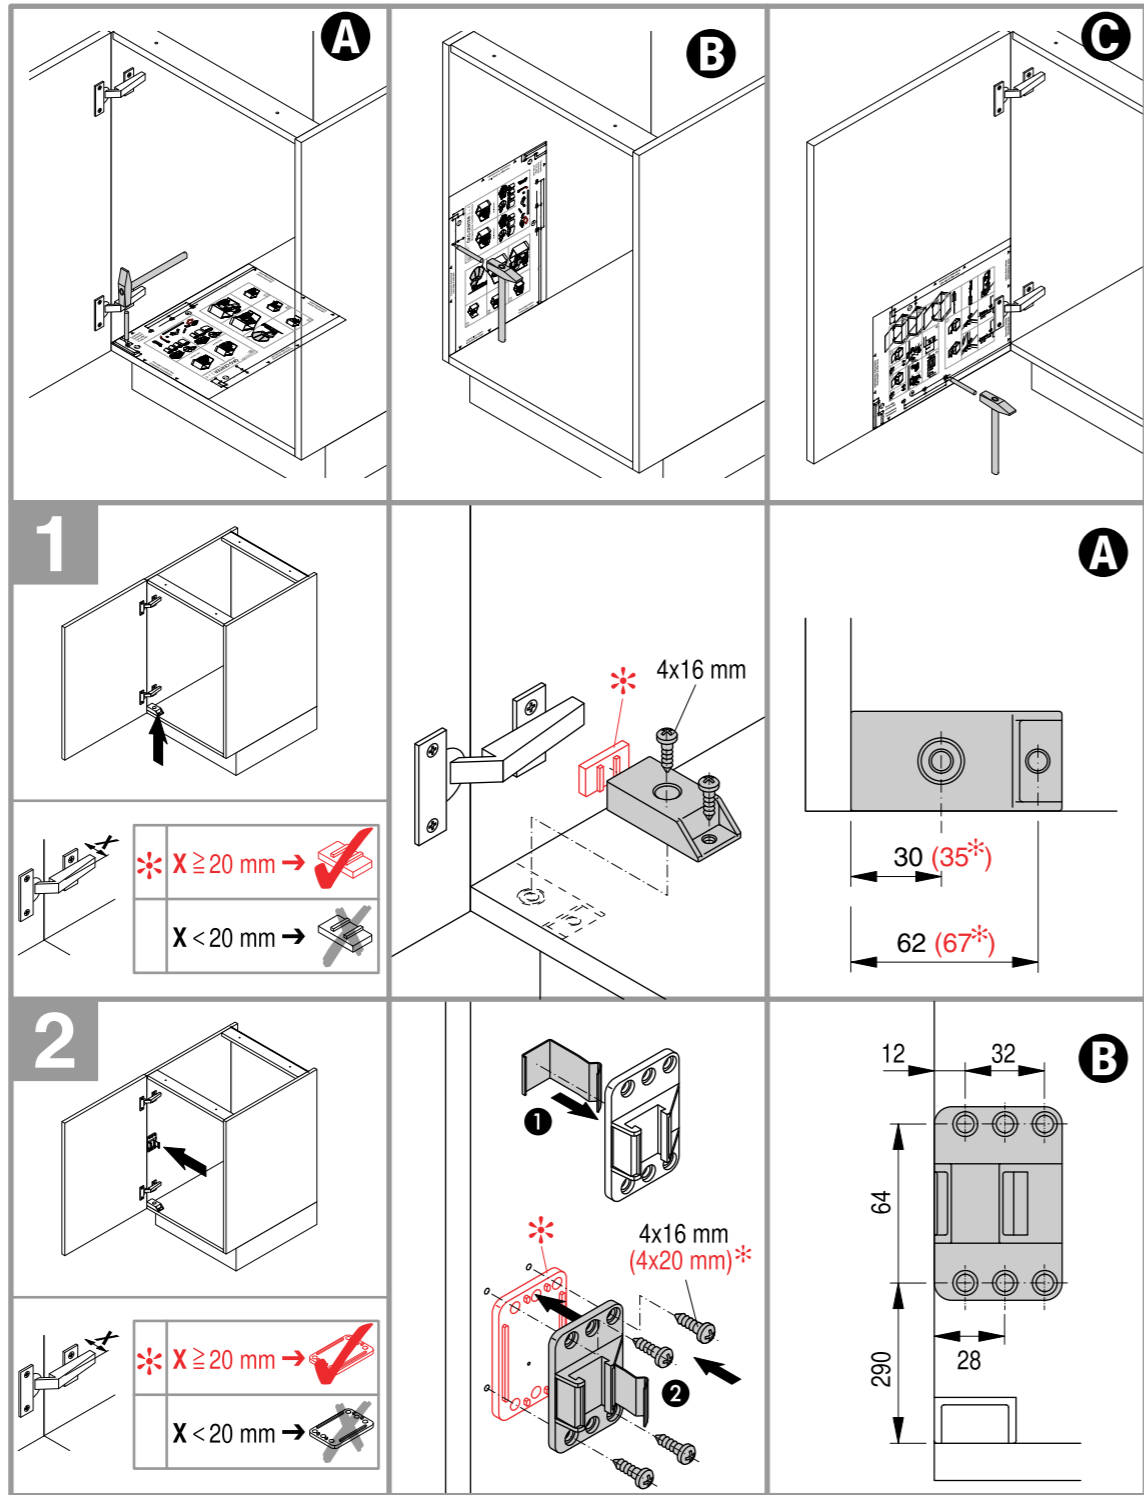

▲ Vorderkante Seitenwand
front edge of side wall

290

64

B

▲ cabinet floor bottom
Schrankboden unten

04 / 2009 / 055

VAUTH-SAGEL
ÖKO-CENTER 3 + 4
Montageanleitung / Assembly instructions

ÖKO-CENTER 3 **ÖKO-CENTER 4**

44007297_00

▲ Doorstrike bottom
Türanschlag unten

(202^{±5})

197

C

of side wall
front edge
Vorderkante
Seitenwand

▲ front edge of cabinet floor
Vorderkante Schrankboden

A

front edge of side wall
Vorderkante Seitenwand

front edge of cabinet floor
Vorderkante Schrankboden

front edge of side wall
Vorderkante Seitenwand

cabinet floor bottom
Schrankboden unten

Doorstrike bottom
Türanschlag unten