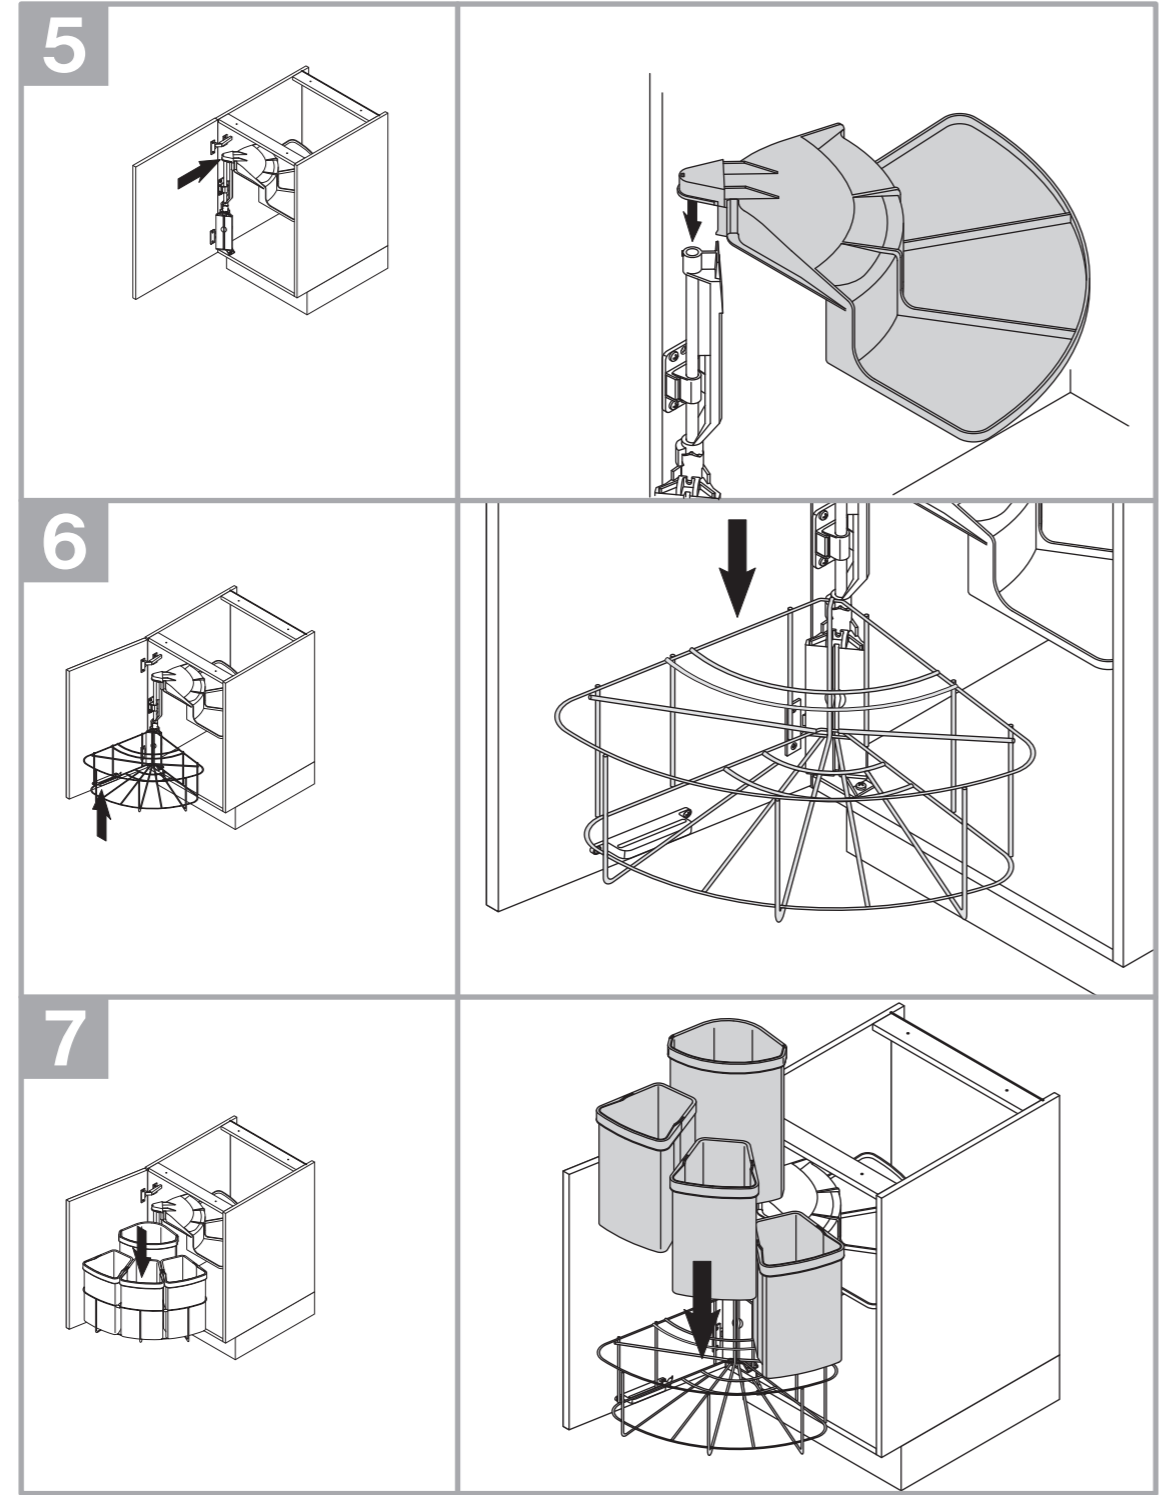

▲ Vorderkante Seitenwand
front edge of side wall

290

64

B

▲ cabinet floor bottom
Schrankboden unten

04 / 2009 / 055

VAUTH-SAGEL
ÖKO-CENTER 3 + 4
Montageanleitung / Assembly instructions

ÖKO-CENTER 3 **ÖKO-CENTER 4**

44007297_00

▲ Doorstrike bottom
Türanschlag unten

(202^{±5})

197

C

of side wall
front edge
Vorderkante
Seitenwand

▲ front edge of cabinet floor
Vorderkante Schrankboden

A

front edge of side wall
Vorderkante Seitenwand

front edge of cabinet floor
Vorderkante Schrankboden

front edge of side wall
Vorderkante Seitenwand

cabinet floor bottom
Schrankboden unten

Doorstrike bottom
Türanschlag unten