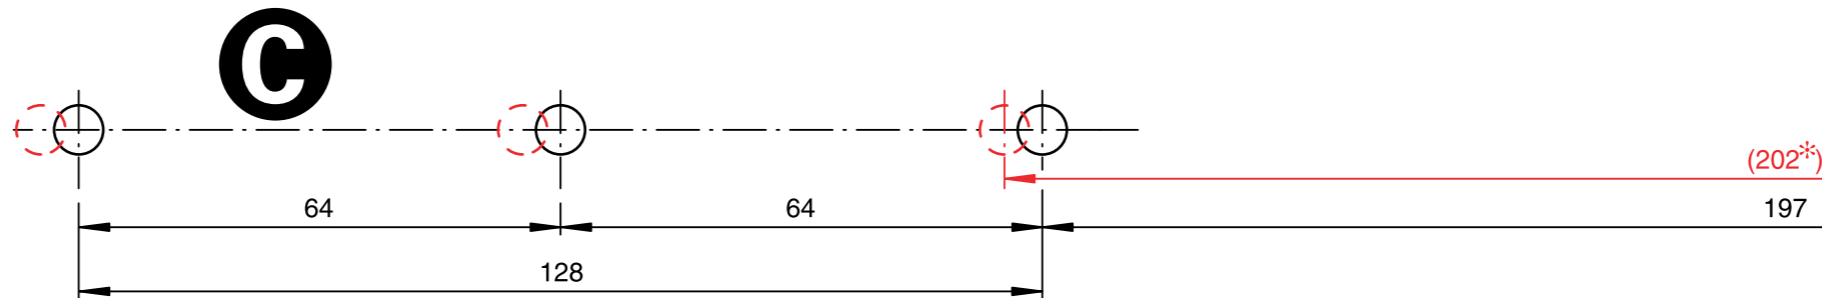

cabinet floor bottom
Schrankboden unten

Doorstrike bottom
Türanschlag unten