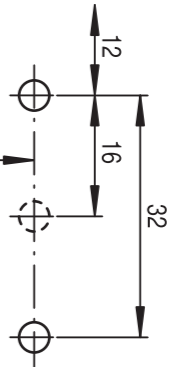

▲ Vorderkante Seitenwand
front edge of side wall

290

64

B

▲ cabinet floor bottom
Schrankboden unten

04 / 2009 / 055

VAUTH-SAGEL
ÖKO-CENTER 3 + 4
Montageanleitung / Assembly instructions

ÖKO-CENTER 3 **ÖKO-CENTER 4**

44007297_00

▲ Doorstrike bottom
Türanschlag unten

(202^{±5})

197

C

of side wall
front edge
Vorderkante
Seitenwand

▲ front edge of cabinet floor
Vorderkante Schrankboden

A

front edge of side wall
Vorderkante Seitenwand

front edge of cabinet floor
Vorderkante Schrankboden

front edge of side wall
Vorderkante Seitenwand

cabinet floor bottom
Schrankboden unten

Doorstrike bottom
Türanschlag unten