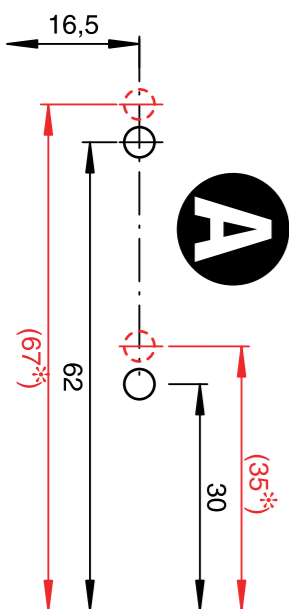

▲ Vorderkante Seitenwand
front edge of side wall

290

64

B

▲ cabinet floor bottom
Schrankboden unten

04 / 2009 / 065

VAUTH-SAGEL

ÖKO-CENTER 1 + 2

Montageanleitung / Assembly instructions

44007307_00

▲ Doorstrike bottom
Türanschlag unten

C

(140*)
135

64

128

64

▲ Vorderkante
of side wall
Seitenwand
front edge

A

▲ front edge of cabinet floor
Vorderkante Schrankboden

front edge of side wall
Vorderkante Seitenwand

front edge of side wall
Vorderkante Seitenwand

front edge of cabinet floor
Vorderkante Schrankboden

cabinet floor bottom
Schrankboden unten

Doorstrike bottom
Türanschlag unten

front edge of side wall
Vorderkante Seitenwand