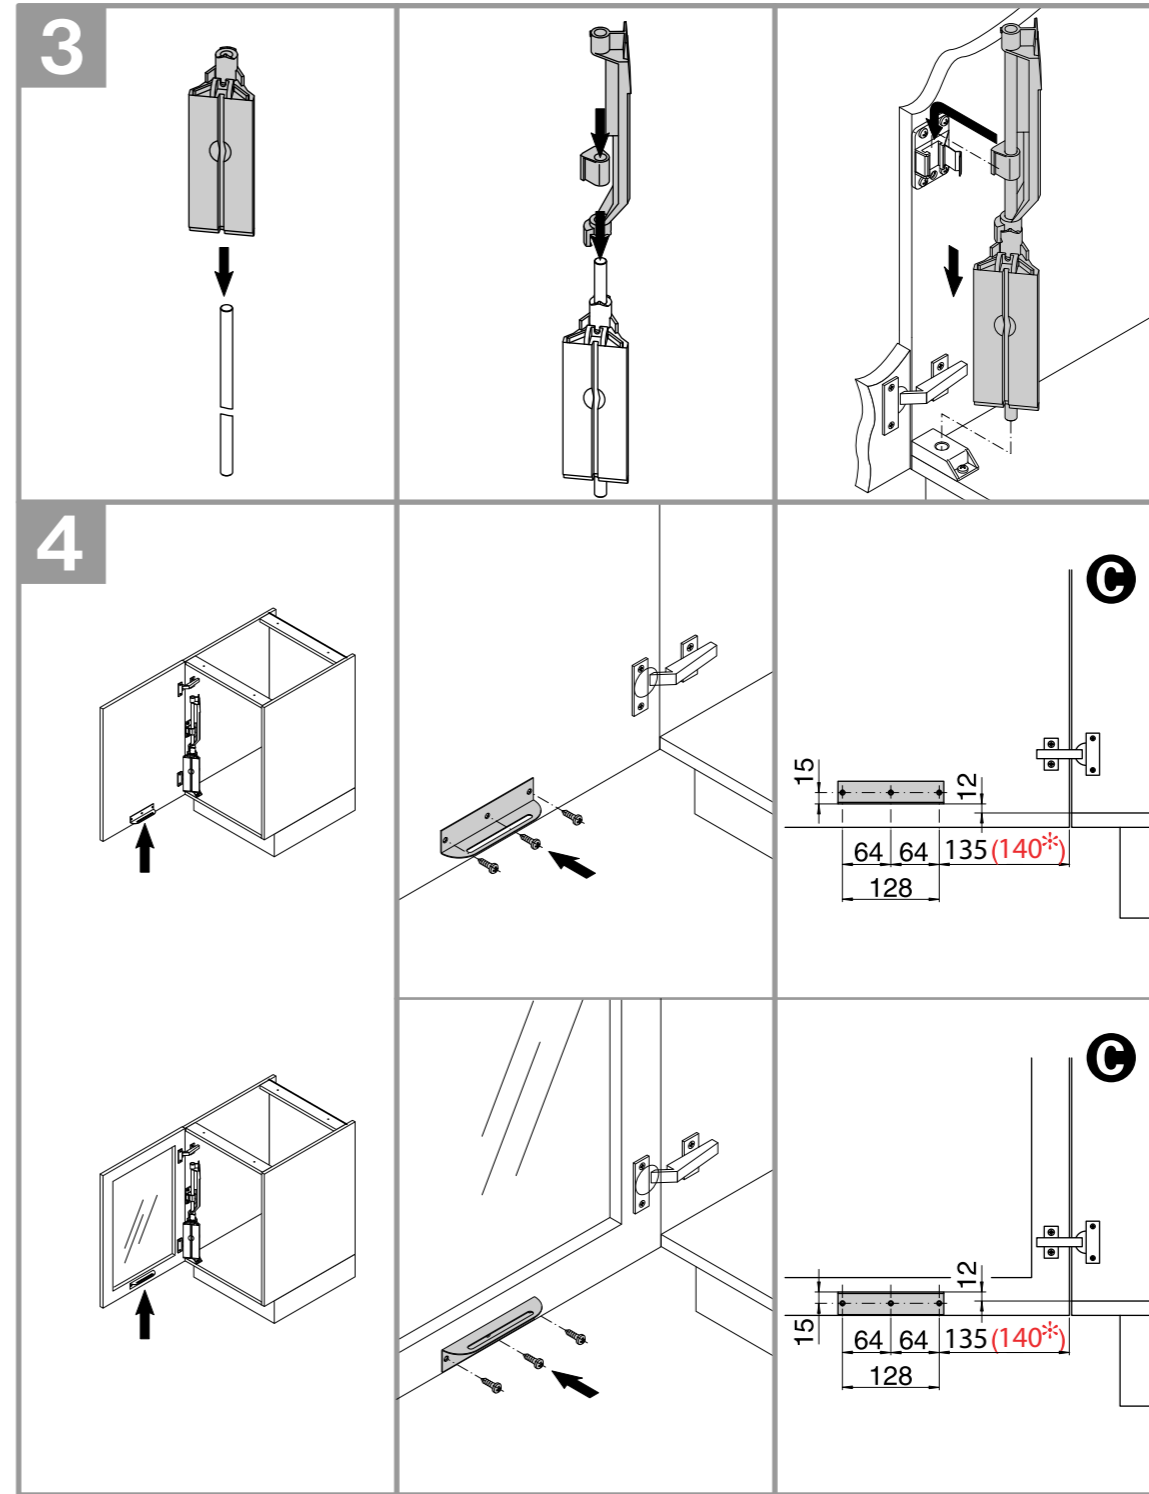

Montageanleitung / Assembly instructions

44007307_00

▲ Doorstrike bottom
Türanschlag unten

C

(140*)
135

64

128

64

▲ Vorderkante
of side wall
Seitenwand
front edge

A

▲ front edge of cabinet floor
Vorderkante Schrankboden

front edge of side wall
Vorderkante Seitenwand

front edge of side wall
Vorderkante Seitenwand

front edge of cabinet floor
Vorderkante Schrankboden

cabinet floor bottom
Schrankboden unten

Doorstrike bottom
Türanschlag unten

front edge of side wall
Vorderkante Seitenwand