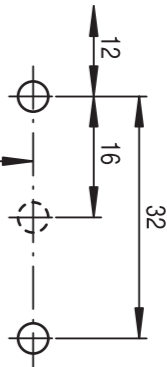

▲ Vorderkante Seitenwand
front edge of side wall

290

64

B

▲ cabinet floor bottom
Schrankboden unten

04 / 2009 / 065

VAUTH-SAGEL

ÖKO-CENTER 1 + 2

Montageanleitung / Assembly instructions

44007307_00

▲ Doorstrike bottom
Türanschlag unten

C

(140*)
135

64

128

64

▲ Vorderkante
of side wall
Seitenwand
front edge

A

▲ front edge of cabinet floor
Vorderkante Schrankboden

front edge of side wall
Vorderkante Seitenwand

front edge of side wall
Vorderkante Seitenwand

front edge of cabinet floor
Vorderkante Schrankboden