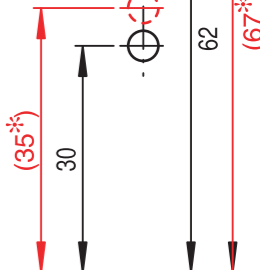

▲ front edge of cabinet floor
Vorderkante Schrankboden