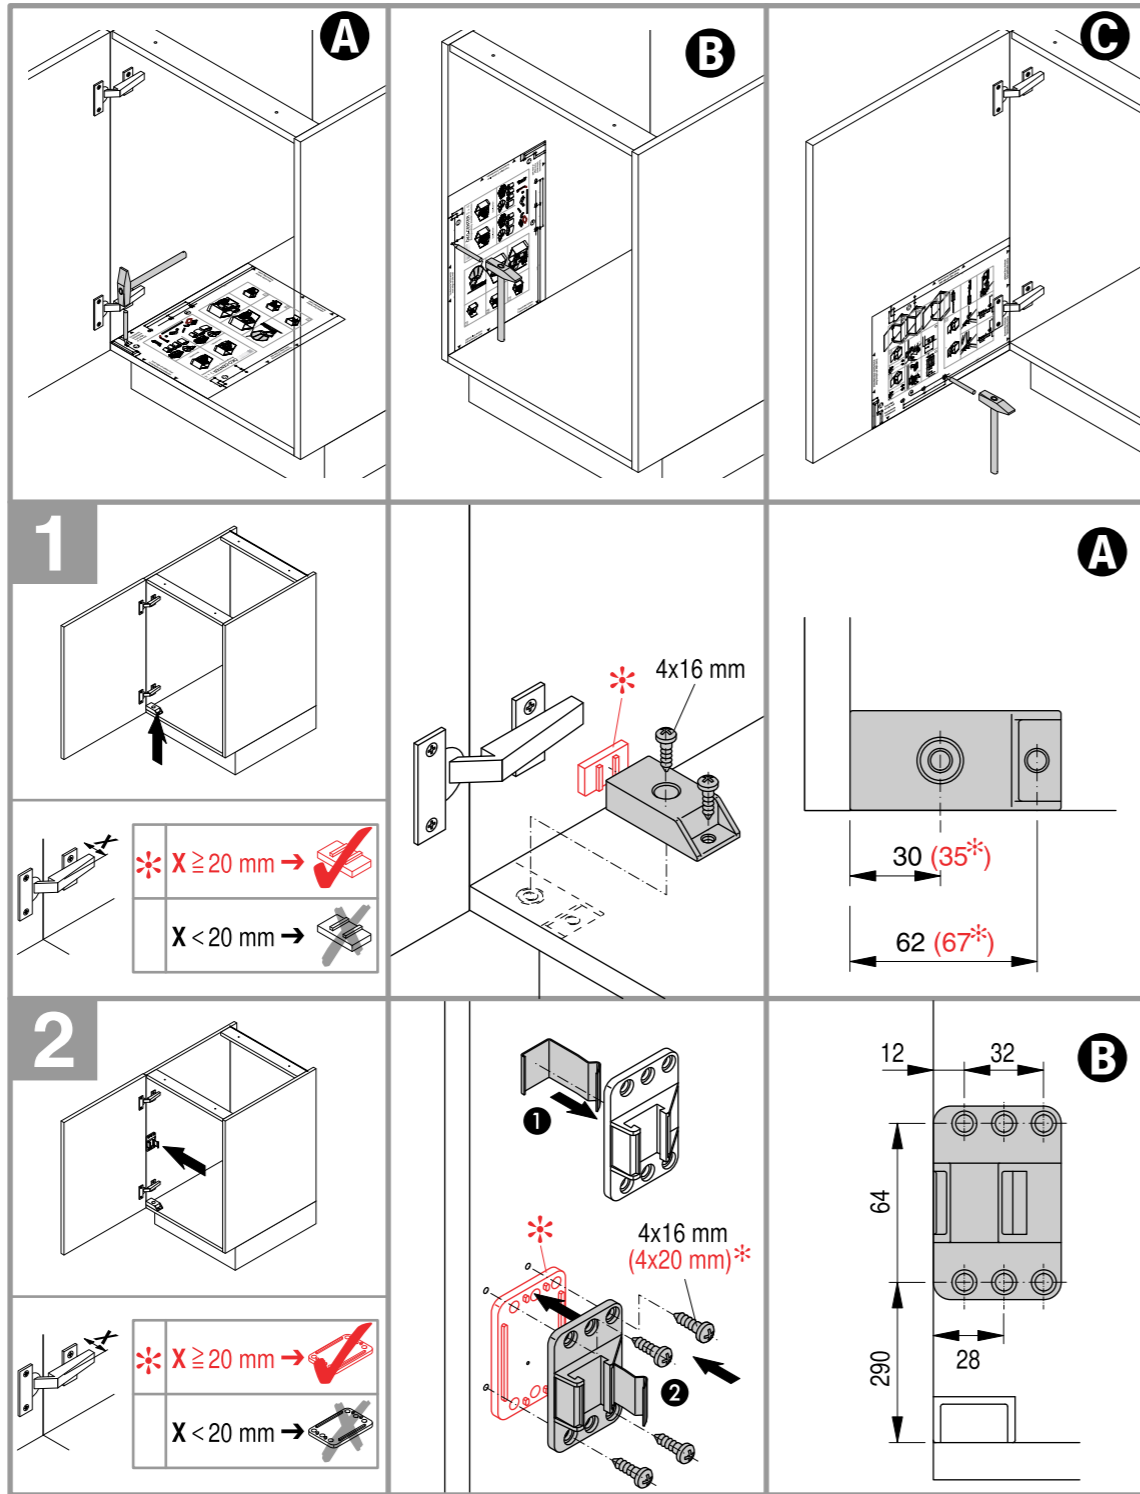

Montageanleitung / Assembly instructions

44007307_00

▲ Doorstrike bottom
Türanschlag unten

C

(140*)
135

64

128

64

▲ Vorderkante
of side wall
Seitenwand
front edge

A

▲ front edge of cabinet floor
Vorderkante Schrankboden

front edge of side wall
Vorderkante Seitenwand

front edge of side wall
Vorderkante Seitenwand

front edge of cabinet floor
Vorderkante Schrankboden

cabinet floor bottom
Schrankboden unten

Doorstrike bottom
Türanschlag unten

front edge of side wall
Vorderkante Seitenwand