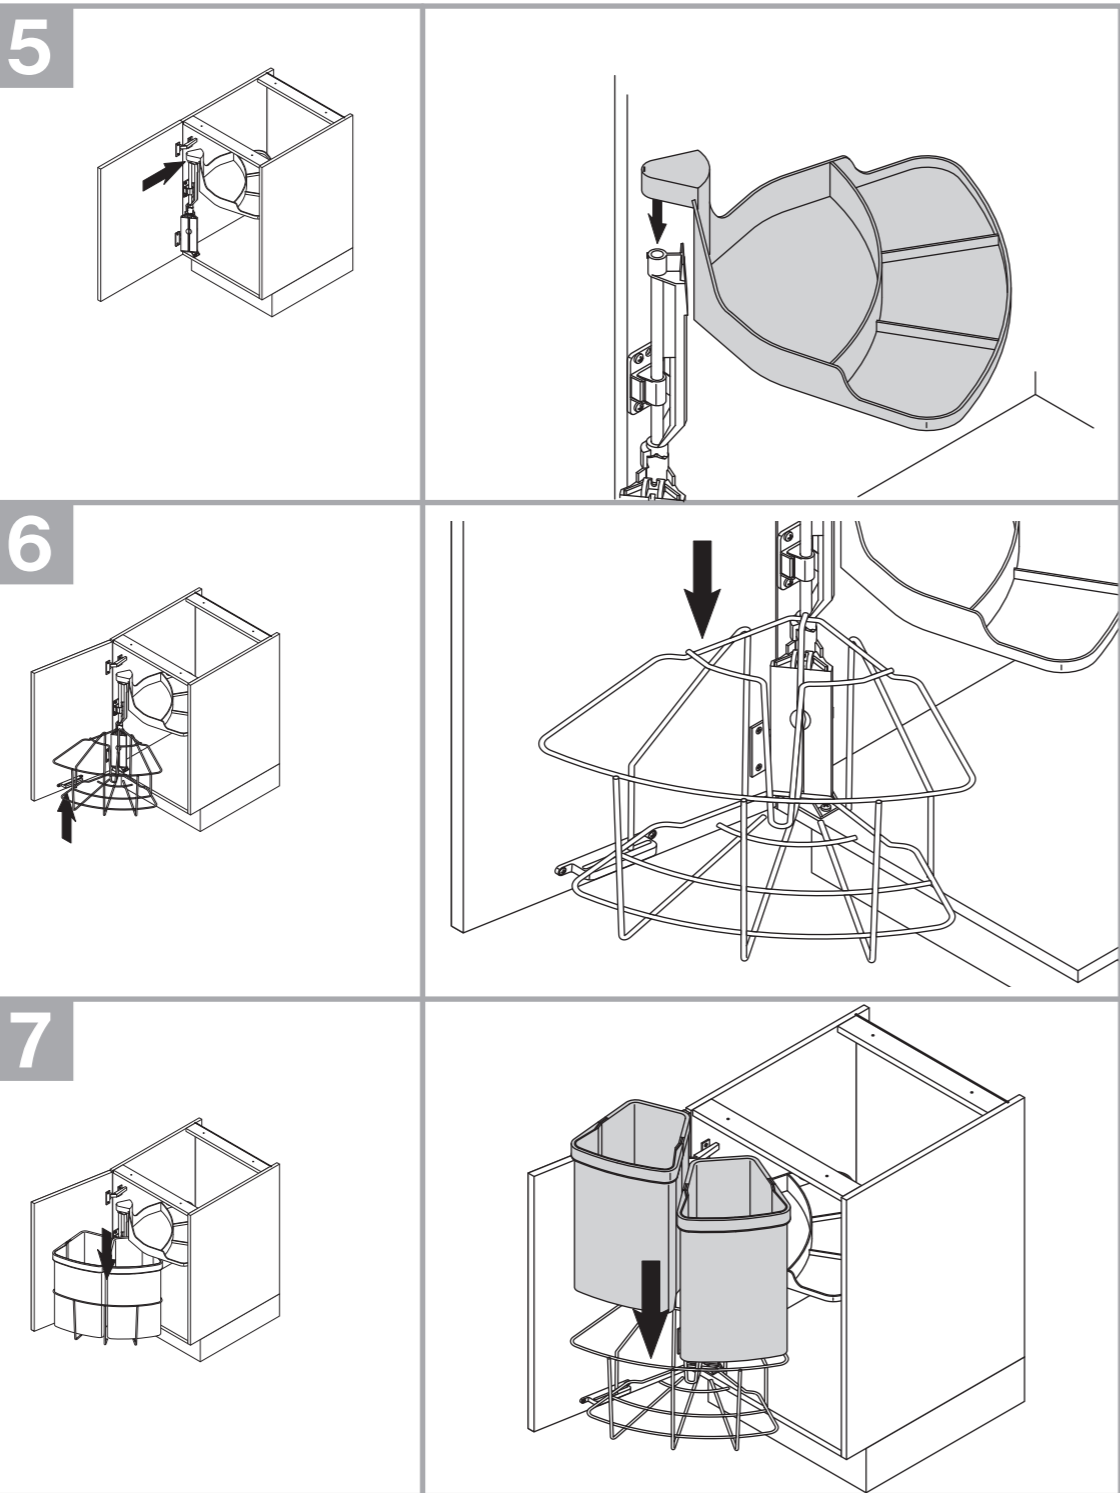

▲ Vorderkante Seitenwand
front edge of side wall

290

64

B

▲ cabinet floor bottom
Schrankboden unten

04 / 2009 / 065

VAUTH-SAGEL

ÖKO-CENTER 1 + 2

Montageanleitung / Assembly instructions

44007307_00

▲ Doorstrike bottom
Türanschlag unten

C

(140*)
135

64

128

64

▲ Vorderkante
of side wall
Seitenwand
front edge

A

▲ front edge of cabinet floor
Vorderkante Schrankboden

front edge of side wall
Vorderkante Seitenwand

front edge of side wall
Vorderkante Seitenwand

front edge of cabinet floor
Vorderkante Schrankboden

cabinet floor bottom
Schrankboden unten

Doorstrike bottom
Türanschlag unten

front edge of side wall
Vorderkante Seitenwand