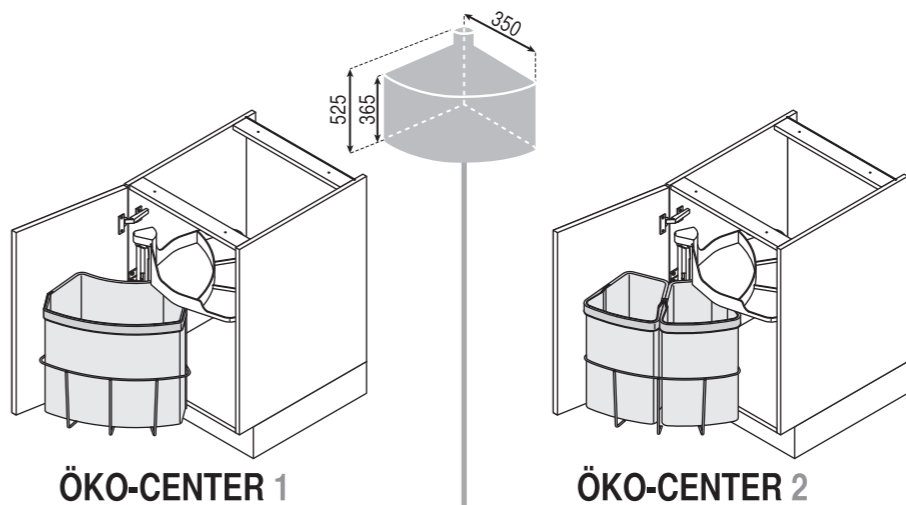

▲ Vorderkante Seitenwand
front edge of side wall

290

64

B

▲ cabinet floor bottom
Schrankboden unten

04 / 2009 / 065

VAUTH-SAGEL

ÖKO-CENTER 1 + 2

Montageanleitung / Assembly instructions

44007307_00

▲ Doorstrike bottom
Türanschlag unten

C

(140*)
135

64

128

64