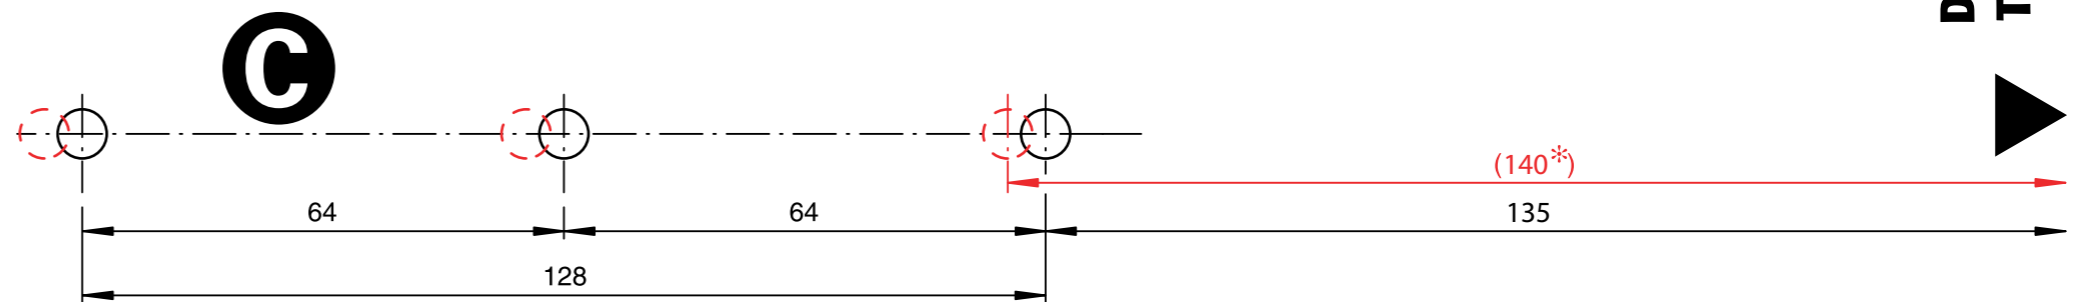

cabinet floor bottom
Schrankboden unten

Doorstrike bottom
Türanschlag unten